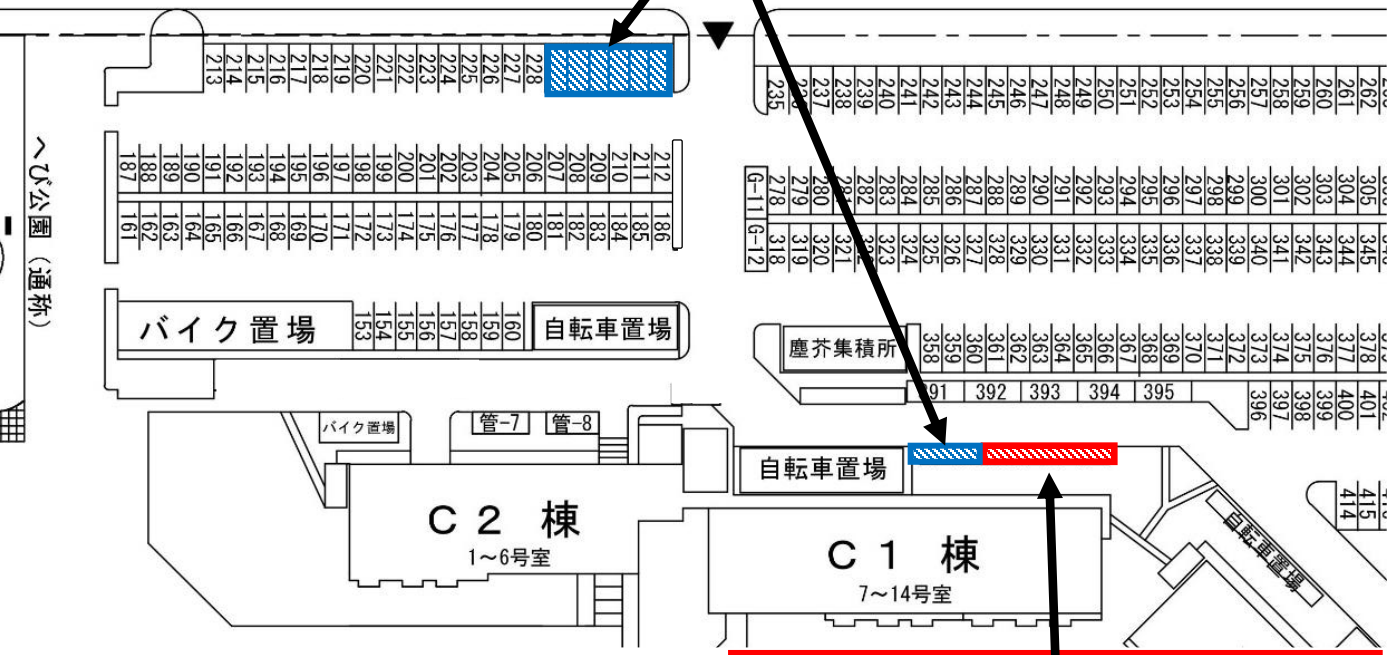

住民の皆様

サンコーポ浦安管理組合
交通主担当

外階段防錆塗装工事のため G14とG15が使用できません

工期：5/11～5/29まで

利用できます
G7～G12. G13

**「G-14」「G-15」
利用できません**

ご不便をおかけしますが、
ご理解ご協力をお願いいたします。