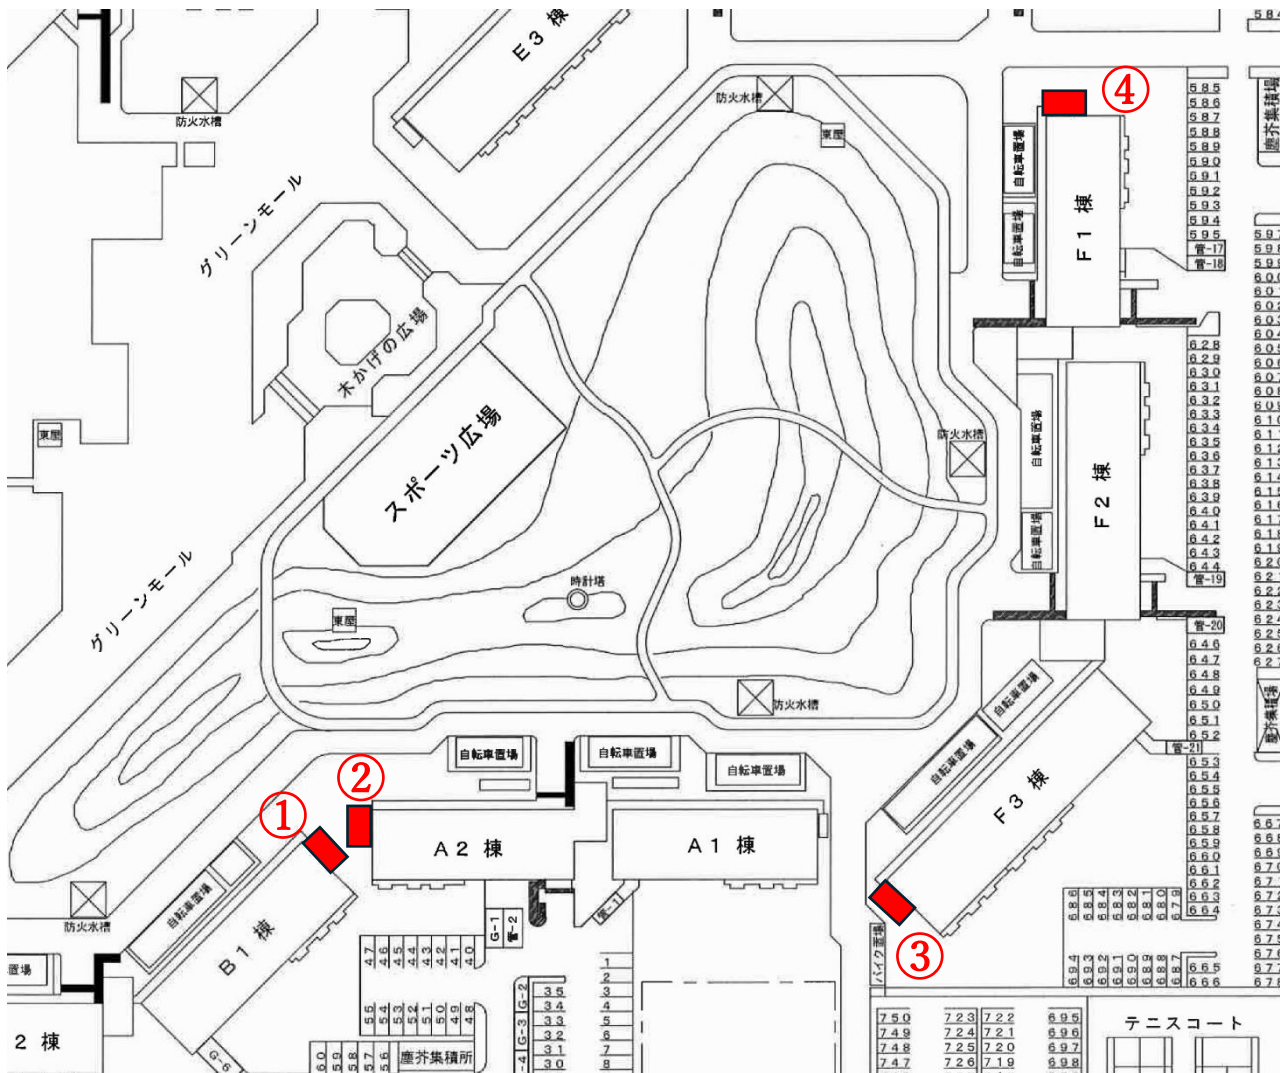

外階段段差緩和工事の為

# 外階段通行止め

通行止め期間 12月23日(月)～24日(火)

工事箇所 ①～④箇所

ご迷惑をおかけしますが、ご理解ご協力をお願いいたします。

サンコーポ浦安 管理センター  
047-352-8731 (9時～17時)