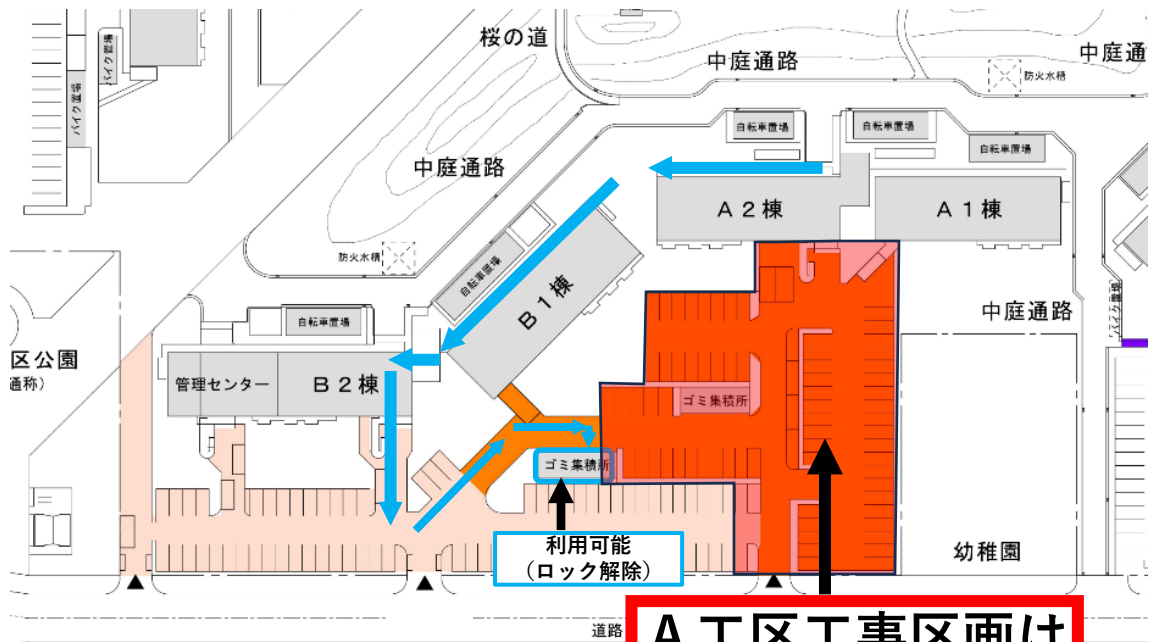

A・B棟の皆様へ

2024年12月20日
サンコーポ浦安管理組合
交通主担当

**A棟駐車場改修本工事が
始まります
工事区画は立入禁止です**

1月14日（火）～4月上旬【予定】

**A工区工事区画は
立ち入り禁止**

工事区画内の【ゴミ置場】は

1月11日（土）AM9時から使用できません

ゴミ置場はB棟をご利用ください。
B棟ゴミ置場の入口暗証番号はフリーにします。
サポートは自治会から案内があります。

車の移動は管理センターから案内があります。