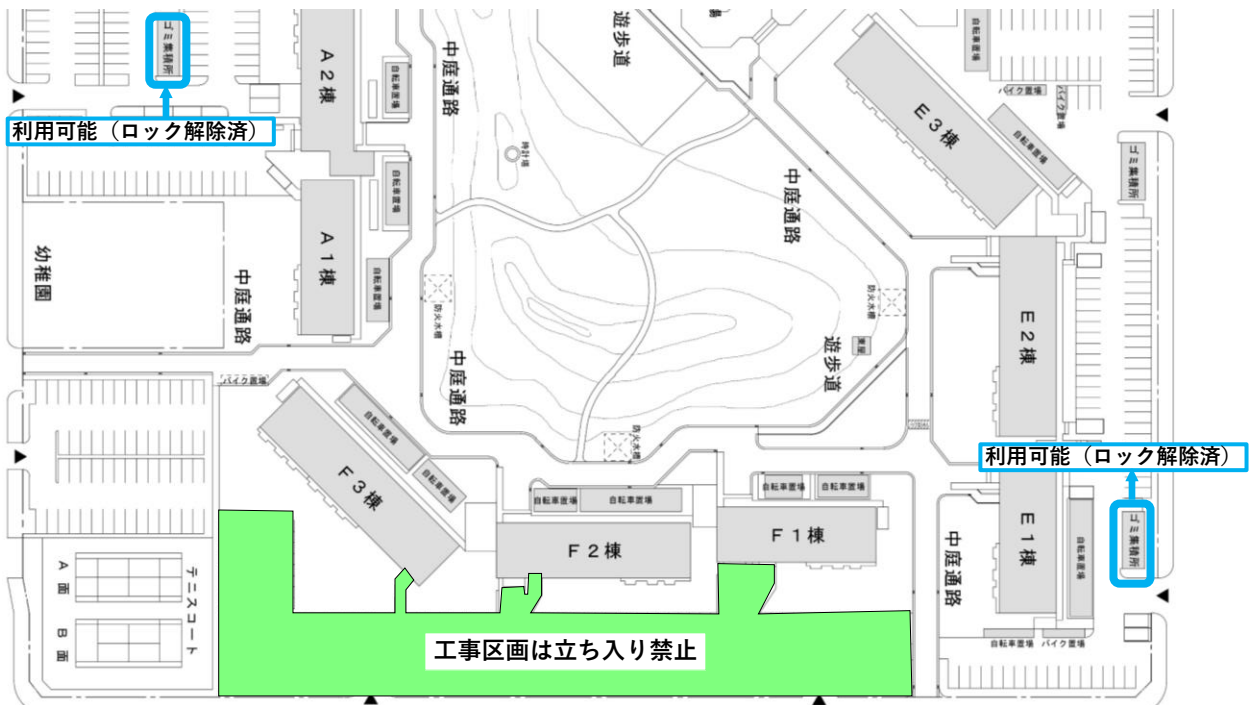

F棟の皆様へ

2024年11月8日
サンコーポ浦安管理組合
交通担当

F棟駐車場工事が始まります 工事区画は立入禁止です

9月9日（月）～~~12月中旬【予定】~~

11月15日（金）完了

工事区画内の【ゴミ置場】は使用できません

 ゴミ置場はA棟・B棟・E1棟・E3棟を利用して頂きます。
ゴミ棟入口の暗証番号はフリーにします。
サポートは自治会から案内があります。

 車の移動は管理センターから案内があります。

 介護、生協、引越しなど業務車両はA棟・F棟の間
(幼稚園脇)の通路から入ります。
進入図は掲示板(この案内の下)にあります。
必要な方はお持ちください。