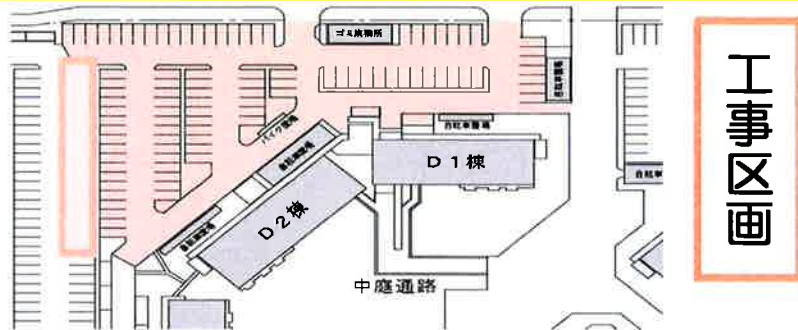

# D棟駐車場工事は 7月22日まで延長します

①工事期間中の天候が不順 ②D棟駐車場は過去の地震での陥没が広い事が分り、雨水を流す傾斜面を難しくしています。

D棟ゴミ置場は使えません  
C棟・E棟を利用してください

グリーンモール内、仮設駐車場も  
延長します【通行に注意】

工事終了まで空き駐車場はありません

ご不便をおかけしますが、  
ご理解をお願いいたします。