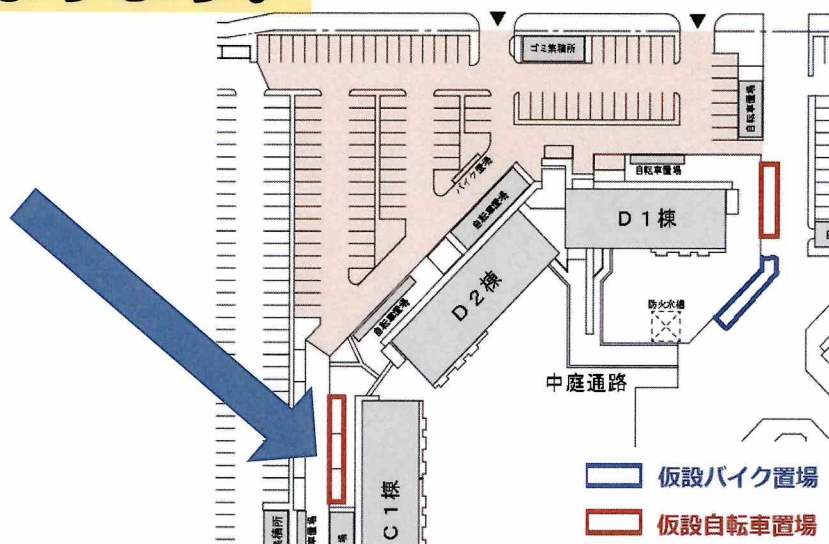

C棟・D棟 住民の皆様へ

2023年4月16日
サンコーポ浦安管理組合
交通主担当

C 1 棟の臨時駐車場

〔G13、G14、G15〕は使えません

4月22日（土）～6月末（予定）

5月8日（月）からD棟駐車場改修工事が始まり、D棟の自転車置場は使えません。そのため、C 1 棟の臨時駐車場〔G13、G14、G15〕を仮設自転車置場になります。

ご不便をおかけしますが、
ご理解をお願いいたします。

🚲🚲🚲🚲🚲🚲🚲🚲🚲🚲🚲🚲🚲🚲🚲 以上