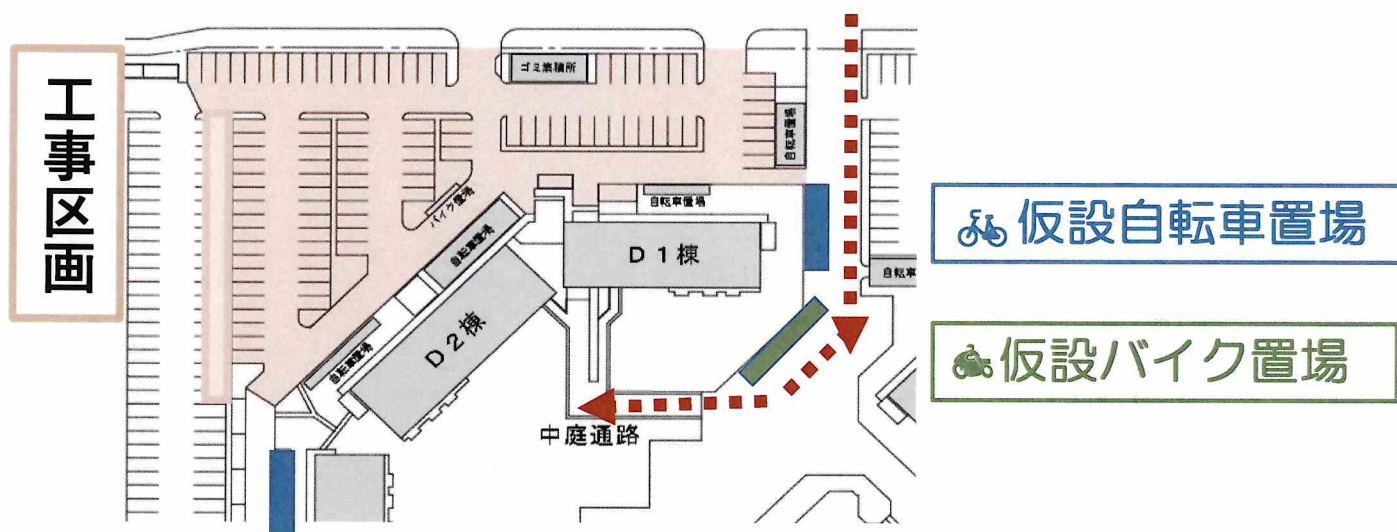

D棟駐車場工事が始まります 工事区画は立入禁止です

5月8日（月）～6月末【予定】

🚗 車・バイクの移動は管理センターから案内があります。

🚲 自転車は仮設置場に移動してください。
5月6日(土)までに残っている自転車は仮設置場に移動します

★ゴミ置場はC棟・E棟を利用して頂きます。
ゴミ棟入口の暗証番号はフリーにします。
サポートは自治会から案内があります

▲ 介護、生協、引越しなど業務車両はD棟・E棟の間の
グリーンモールから入ります。
進入図は工事案内ホワイトボードの下にあります。