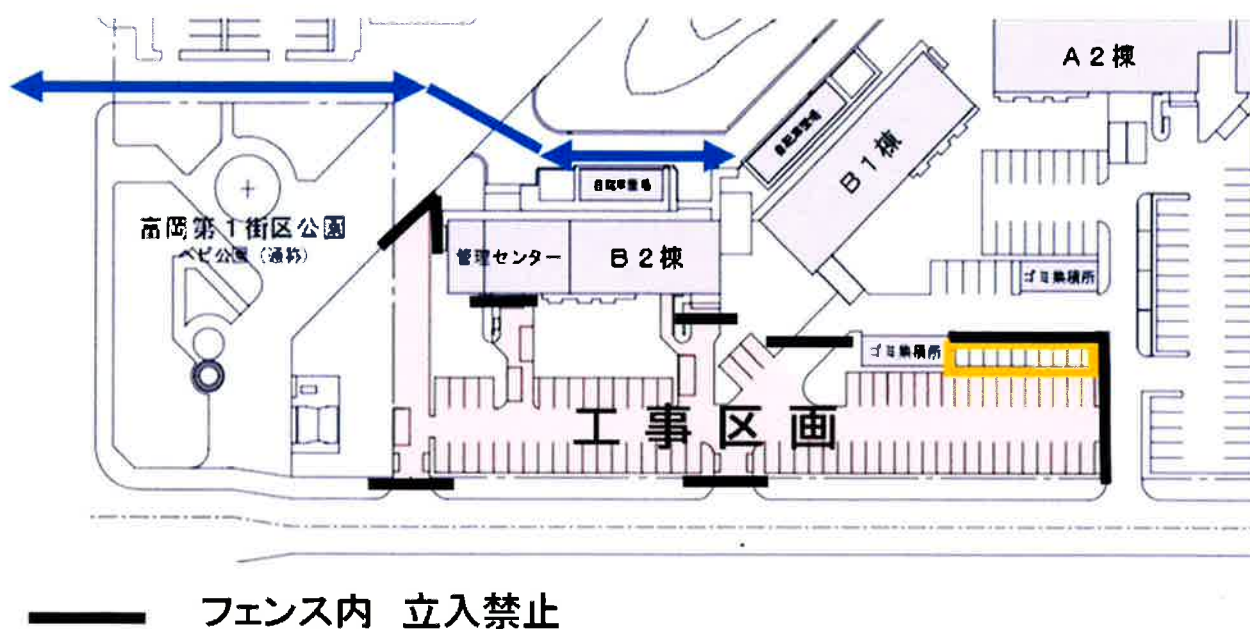

B棟 住民の皆様へ

2023年3月2日
サンコーポ浦安管理組合
交通主担当

B棟駐車場工事で通路の制限

3月6日からB棟駐車場改修工事を行います。その間、**エントランスから駐車場へは通行できません。**ゴミ棟には行けます。

- ・介護・引越し等業務用の車両はヘビ公園横の通路から入ります。
- ・工事期間は3月6日(月)から4月末の予定です。

業務車両の進入ルート

以上